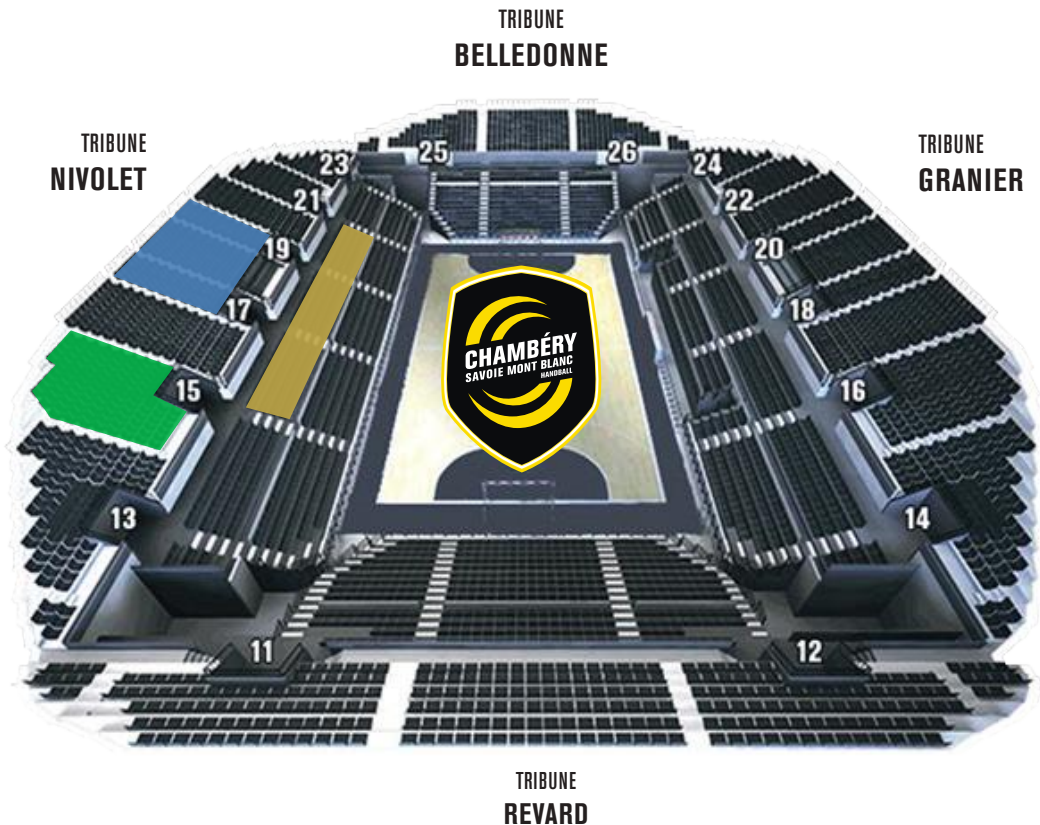

Les catégories

Bénéficiez des meilleurs emplacements pour vivre le match de la meilleure des manières !

LES EMPLACEMENTS DE NOS ABONNEMENTS

● Club Team Chambé

■ CLUB PASSION

■ CLUB FERVEUR

■ CLUB TRIBU