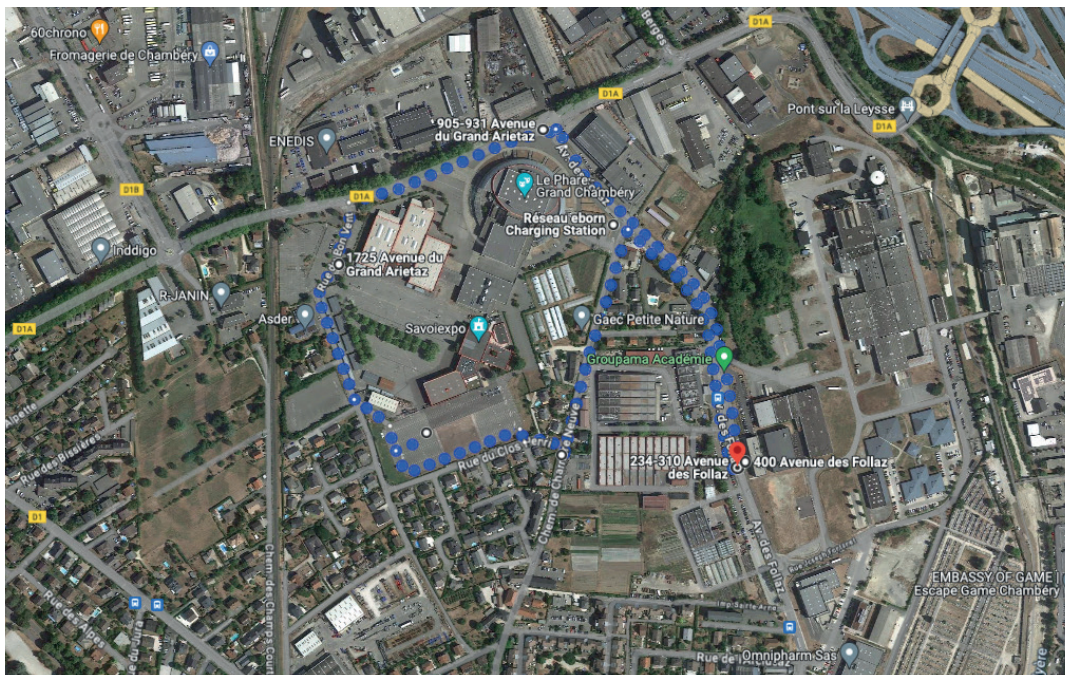

PLOGGING

Mercredi 24 avril 2024 - Groupama Académie

TRAJET LE PHARE - 2KM

Durée estimée : 1h00

Départ Groupama Académie

- 1 -** Prendre l'avenue des Follaz en direction du Phare
- 2 -** STOP PLOGGING. Nettoyer les alentours du Phare : 30 minutes
- 3 -** Reprendre la route sur l'Avenue du Grand Arietaz puis tourner à gauche sur la rue du Bon Vent.
- 4 -** STOP PLOGGING. Nettoyer les parkings alentours de Savoie Expo.
- 5 -** Reprendre la route par Rue du Clos Henri, tourner à gauche sur le Chemin de Charrière Neuve puis à droite pour revenir à la Groupama Académie.