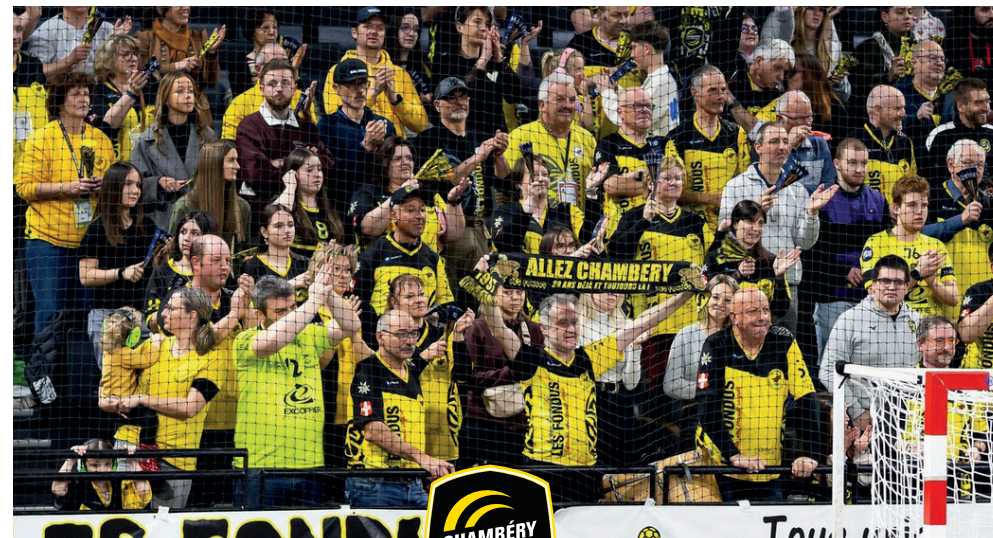

**ADHÉSION OBLIGATOIRE À L'ASSOCIATION DES FONDUS**

\*du 16 juin au 25 septembre 2026

Matches STAR : Montpellier

Paris

Nantes