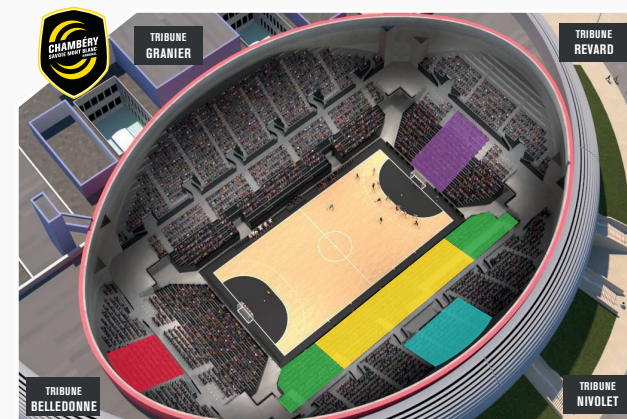

VOTRE TRIBUNE

Placement libre en bloc central
Tribune Belledone Haute
(Voir plan)

Réabonnements 2026/2027

Inclus : StarLigue et 1er match de Coupe de France

	RÉABONNEMENT	RÉABONNEMENT TEAM RÉDUC	RÉABONNEMENT TEAM YÉTI
	Tarifs Classiques - Saison 2026/2027	Etudiants, enfants 12/18 ans, personnes en situation de handicap	Enfants moins de 12 ans
	(Abonnés 2025/2026)	(Abonnés 2025/2026)	(Abonnés 2025/2026)
CLUB PASSION	380 €	320 €	280 €
CLUB CLAMEUR	330 €	280 €	240 €
CLUB FERVEUR	250 €	220 €	190 €
KOP FONDUS*	180 €	160 €	140 €
	Rapprochez-vous des Fondus pour bénéficier d'informations supplémentaires : lesfondus@outlook.fr		
KOP FREGA 12*	Rapprochez-vous de notre groupe de supporter pour rejoindre la Frega 12 : lafrega12@gmail.com		