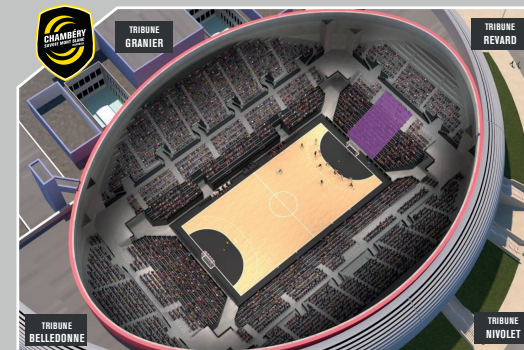

VOTRE TRIBUNE

Placement libre en bloc central
Tribune Revard Basse
(Voir plan)

KOP FREGA 12

Frega 12 : groupe de marteaux animant les tribunes depuis 14 ans !

Vivez une saison palpitante au coeur de l'action avec la Team Chambé !