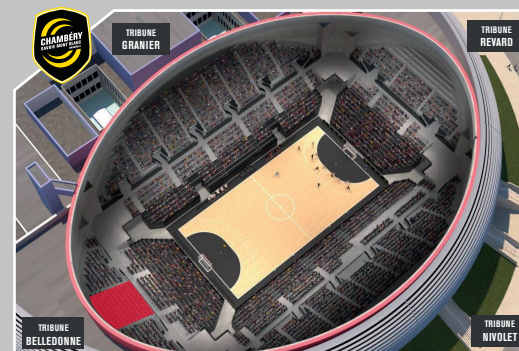

VOTRE TRIBUNE

Placement libre en bloc central
Tribune Belledone Haute
(Voir plan)

Réabonnements 2026/2027

Inclus : StarLigue et 1er match de Coupe de France

	RÉABONNEMENT	RÉABONNEMENT TEAM RÉDUC	RÉABONNEMENT TEAM YÉTI
	Tarifs Classiques - Saison 2026/2027	Etudiants, enfants 12/18 ans, personnes en situation de handicap	Enfants moins de 12 ans
	(Abonnés 2025/2026)	(Abonnés 2025/2026)	(Abonnés 2025/2026)
CLUB PASSION	380 €	320 €	280 €
CLUB CLAMEUR	330 €	280 €	240 €
CLUB FERVEUR	250 €	220 €	190 €
KOP FONDUS*	180 €	160 €	140 €
	Rapprochez-vous des Fondus pour bénéficier d'informations supplémentaires : lesfondus@outlook.fr		
KOP FREGA 12*	Rapprochez-vous de notre groupe de supporter pour rejoindre la Frega 12 : lafrega12@gmail.com		