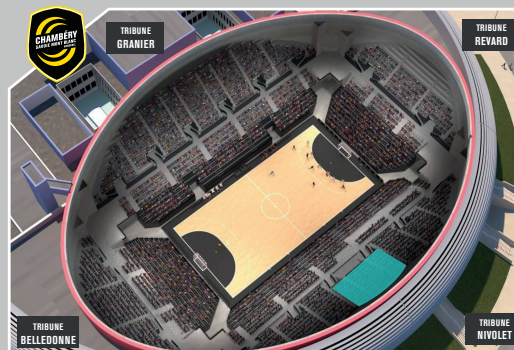

VOTRE TRIBUNE

Siège réservé en bloc central
Tribune Nivolet Haute
(Voir plan)