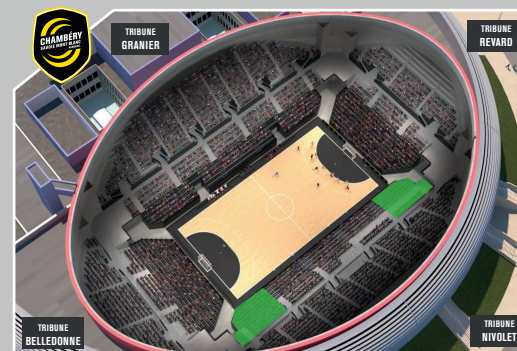

ÉVÈNEMENT EXCLUSIF

 invitation aux différents événements exclusifs organisés par la Team Chambé

PLACES OFFERTES

 2 places offertes pour l'achat d'un abonnement en CAT. 4 ou 5 (hors matchs STAR)

ENTRÉE RÉSERVÉE

 accédez au Phare en toute sérénité grâce à une porte dédiée

FAN EXPÉRIENCE

 vivez un moment unique et privilégié lors d'une rencontre au Phare (tirage au sort)

VOTRE TRIBUNE

Siège réservé en blocs latéraux Tribune Nivolet Basse
(Voir plan)